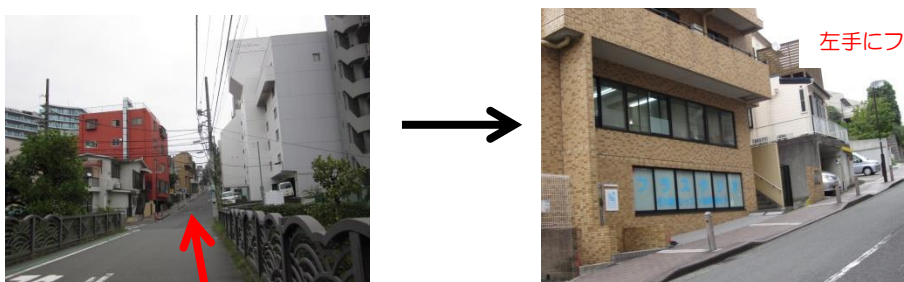

日本支援助言士協会 事務所 案内図

横浜駅を降りたら JOINUS（ジョイナス）地下 B1 に入ってください。

JOINUS インフォメーションのところから西口中央通りをまっすぐに奥まで進んでください。

「南12出口」から地上に出てください。

キャメロットジャパンホテルを左手にまっすぐ進んでください。

まっすぐ進むと前方に歩道橋が見えてくるので、ここを上ります。

上ったらエレベーターの右側の階段を降りてください。

降りたらそのまま道なりに進んでください

15m位歩くと左に階段がありますので、その階段を上ってください

上ると右手に橋（上台橋）がありますので橋を渡って進んでください

しばらくすると、セミナールーム兼事務所が入っている「日向ビル」があります。
そのビルの **403号室**が、日本支援助言士協会です。

一般社団法人 日本支援助言士協会

〒221-0834

神奈川県横浜市神奈川区台町 13-17 日向ビル 403