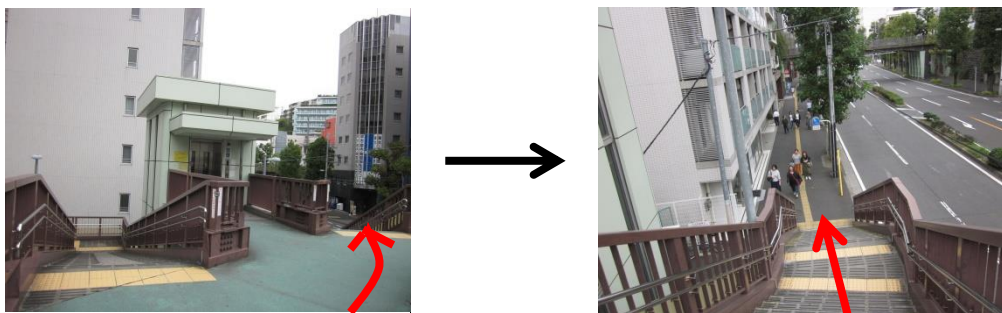

日本支援助言士協会 事務所 案内図

横浜駅を降りたら JOINUS（ジョイナス）地下 B1 に入ってください。

JOINUS インフォメーションのところから西口中央通りをまっすぐに奥まで進んでください。

「南12出口」から地上に出てください。

キャメロットジャパンホテルを左手にまっすぐ進んでください。

まっすぐ進むと前方に歩道橋が見えてくるので、ここを上ります。

上ったらエレベーターの右側の階段を降りてください。

降りたらそのまま道なりに進んでください

15m位歩くと左に階段がありますので、その階段を上ってください

上ると右手に橋（上台橋）がありますので橋を渡って進んでください

しばらくすると、セミナールーム兼事務所が入っている「日向ビル」があります。
そのビルの **403号室**が、日本支援助言士協会です。

一般社団法人 日本支援助言士協会

〒221-0834

神奈川県横浜市神奈川区台町 13-17 日向ビル 403